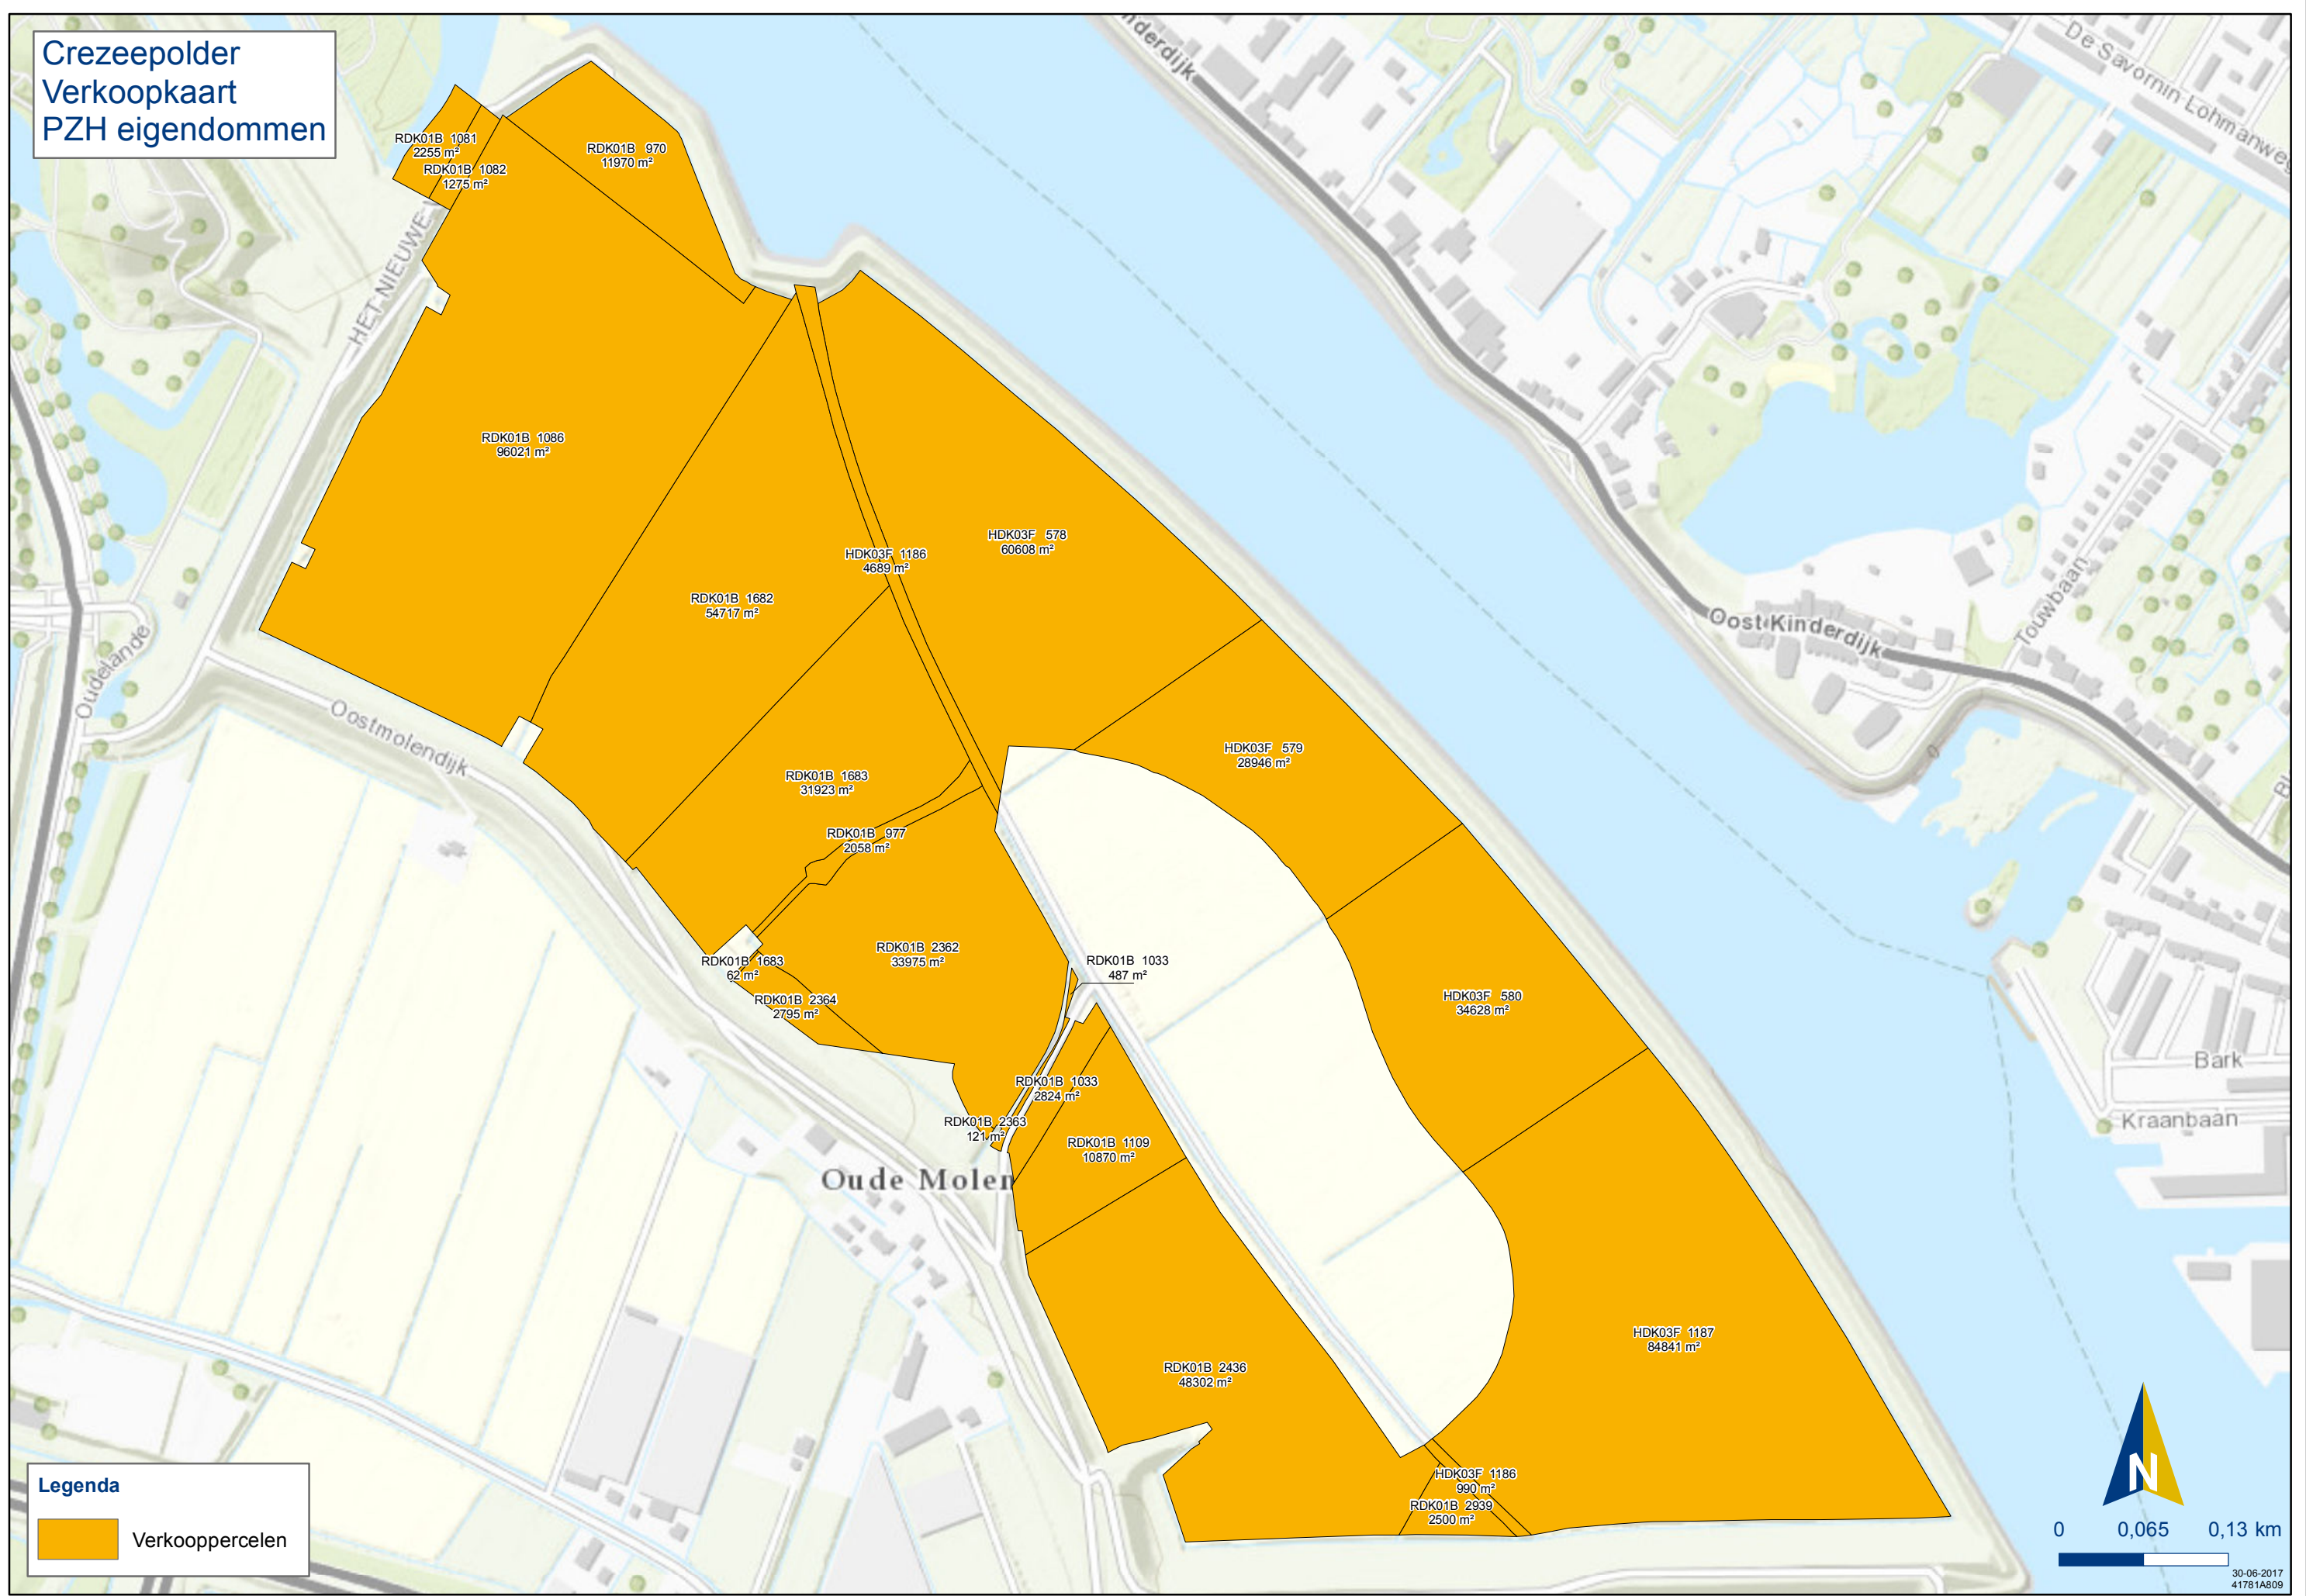

# Crezeepolder Verkoopkaart PZH eigendommen

**Legenda**

 Verkooppercelen

  
0 0,065 0,13 km